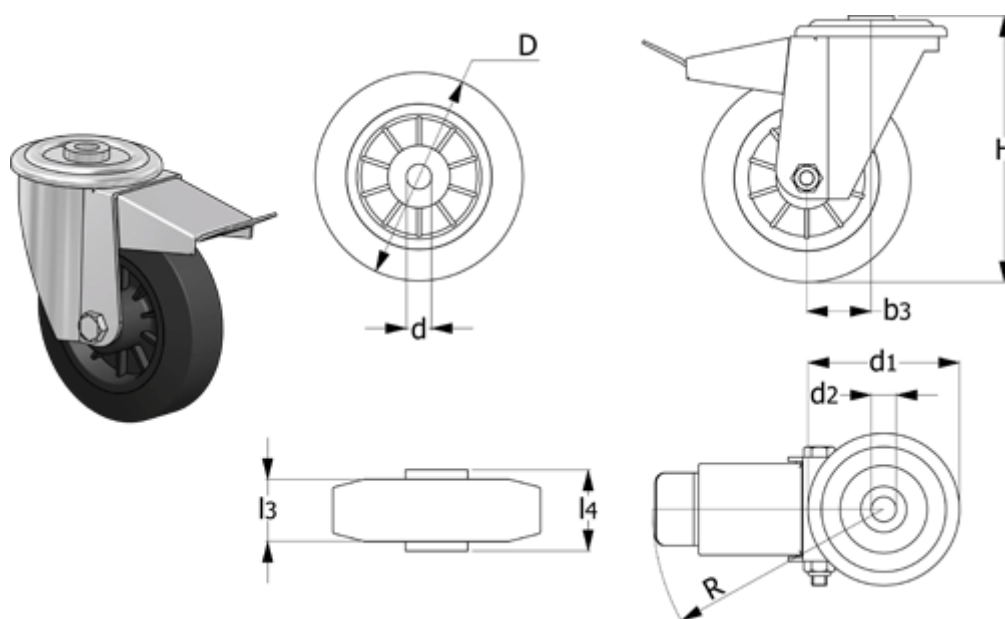

Varenummer: 2314449761
 Beskrivelse: E+G gummi hjul 449761
 RE.E2-125-FBF Drejeligt konsol m/bremse

Mål

b_3	= 37	Kode	= 449761
d	= 15	l_3	= 37,5
D	= 125	l_4	= 44
d_1	= 73	R	= 120
d_2	= 12	Rullemodstand (N)	= 850
Dynamisk belastning (N)	= 1100	Type	= RE.E2-125-FBF
g	= 1100		
H	= 156		